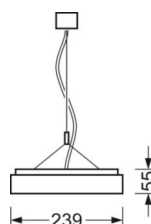

маятниково-подвесной светильник/светильник с запиткой для световых полоса - рассеиватель микропризматический - прямой и отраженный свет

Корпус из стального листа с порошковым напылением, прямоугольное сечение; Цвет корпуса серебристый/ белый алюминий RAL 9006; Равномерный прямой и отраженный свет для освещения рабочих мест за дисплеем по норме DIN-EN 12464-1; защита от слепящих лучей благодаря стеклу с микропризматическим рельефом со специальной техникой "Multilayer" и светонаправляющей фольгой; Подключение к электросети через встроенный прозрачный присоединительный провод 5x0,75мм² длиной 1900мм. На концах удалена оболочка. В поставку включен укомплектованный набор для маятникового подвеса с возможностью настройки высоты.

DEEP-LINK

<https://www.regiolum.de/ru/article/65723056175>

Ссылка	LED 4800lm 830
ηLB	100 %
Φ ↓/↑	67 % / 33 %
UGR поп./вдоль дисплей	15.8 / 16.1
	65° < 3000cd/m ²

Механика

цвет корпуса	серебристый/ белый алюминий RAL 9006
размеры (LxWxH/DxH)	1248mm x 239mm x 55mm
вес (нетто)	7.1kg
Вид монтажа	установка отдельных светильников на подвесе, маятниково-подвесные световые полосы

размеры

L	1248 mm	Длина
B	239 mm	Ширина
H	55 mm	Высота
A1	1000 mm	Расстояние между точками крепежа при одиночной установке
A2	1123 mm	Расстояние между точками крепежа, 1-й светильник световой полосы
A3	1248 mm	Расстояние между точками крепежа между светильниками в световой п
P min	150 mm	Минимальная длина подвеса
P max	1900 mm	Максимальная длина подвеса